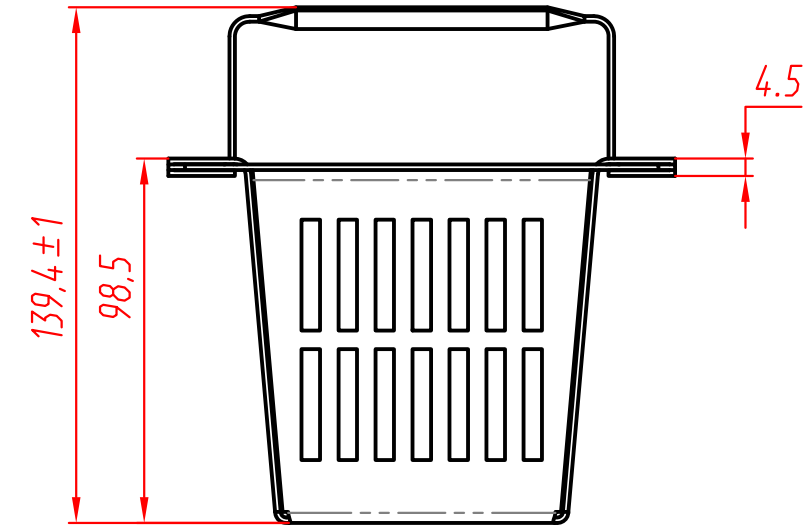

Арм. BK15138

Инд. № подл.	Подпись и дата
Взам. инд. №	Инд. № дубл.
Подпись и дата	

Изм.	Лист	№ докум.	Подп.	Дата
Разраб.		Голубицкий		
Проб.				
Т. контр.				
Нач. КБ				
Н. контр.				
Утв.		Куделко		

Арм. BK15138

Корзинка DN150

Лит.	Масса	Масштаб
	1,56	1:2
Лист		Листов 1