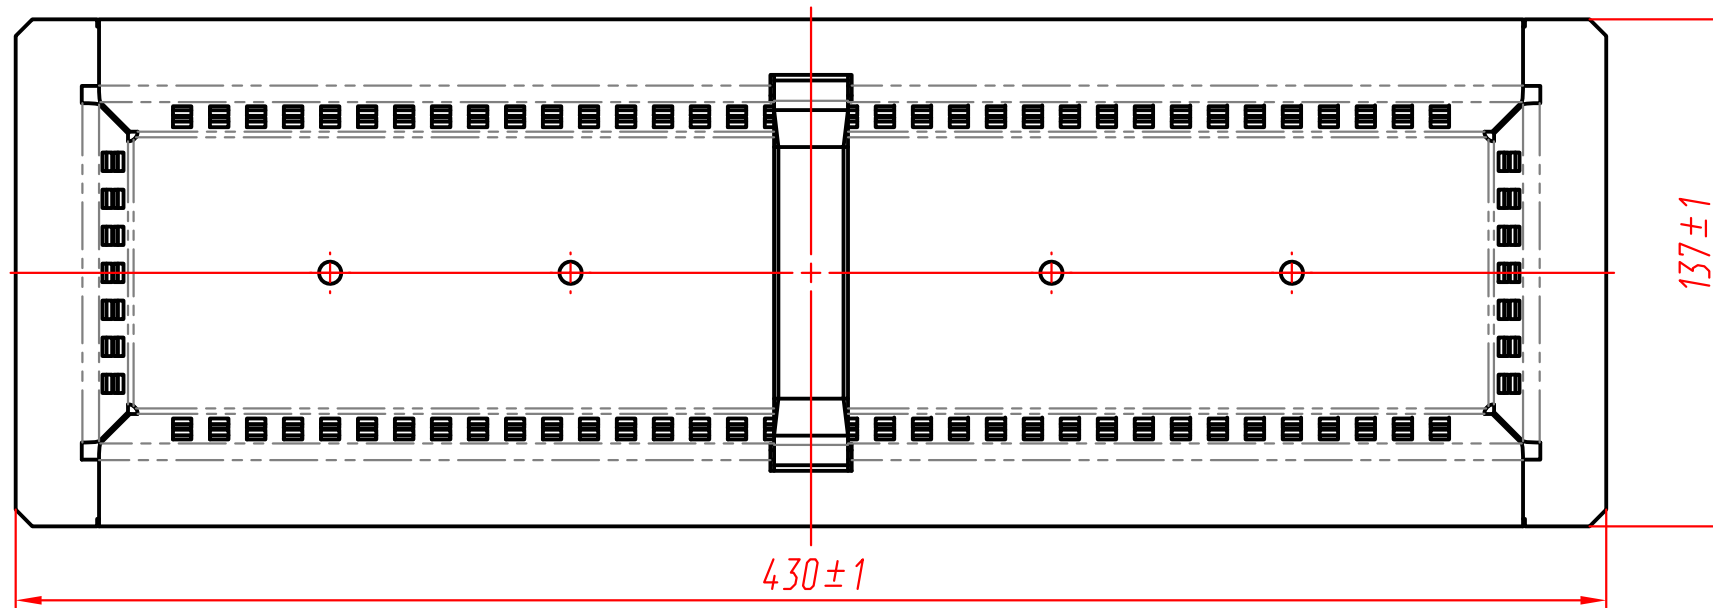

Арм. BK15138

Инд. № подл.	Подпись и дата
Взам. инд. №	Инд. № дубл.
Подпись и дата	

Изм.	Лист	№ докум.	Подп.	Дата
Разраб.		Голубицкий		
Проб.				
Т. контр.				
Нач. КБ				
Н. контр.				
Утв.		Куделко		

Арм. BK15138

Корзинка DN150

Лит.	Масса	Масштаб
	1,56	1:2
Лист		Листов 1